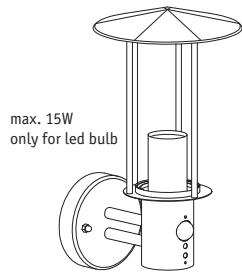

max. 15W
only for led bulb

2x